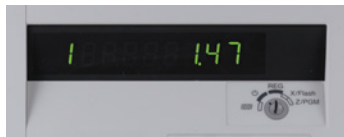

Helder LED-display

Het heldere en eenvoudig te lezen LED-display van de XE-A137-WH/BK toont tot en met negen cijfers voor een eenvoudige weergave van bedragen.